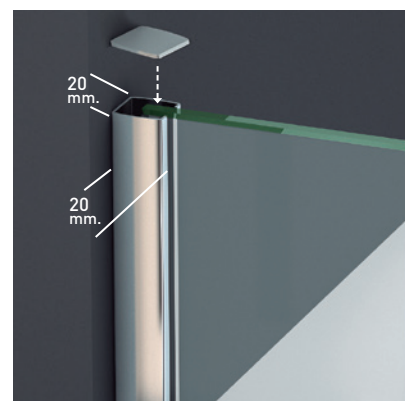

MÓDENA + L

MÓDENA + L

Una colección de marcado carácter minimalista. La ausencia de puertas deja todo el protagonismo al cristal, que permite apreciar la belleza del baño en su conjunto, conjugando una colección moderna y de plena actualidad. La opción Perfilería Negra (mate) combinada con accesorios cromo otorga también un toque de singular elegancia a la colección.

**MEDIDAS MÁXIMAS**

- Alto - 220 cm.
- Ancho Frontal - 140 cm.
- Ancho Lateral - 120 cm.
- Indicar medida fondo de plato.

Vidrio Securitizado  
Espesor Opcional 8/10 mm

Vidrio Fijo  
Sin perfil inferior

Vidrio  
Canto Visto

Brazo de  
Sujeción

20  
mm  
Cerro a pared U-20  
Corrige Desnivel 1 cm

195  
cm  
Altura Normalizada  
Ducha