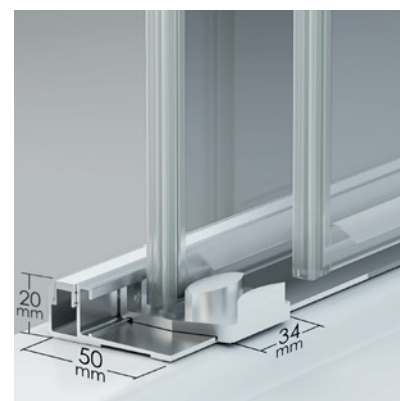

DUBLÍN 2P

DUBLÍN 2P

La colección Dublín es el resultado de una cuidadosa investigación por combinar estética y funcionalidad, en un diseño sobrio e innovador. La característica fundamental de esta colección reside en la funcionalidad que otorgan las **puertas móviles en ambos sentidos**, que brindan una libertad de acceso al espacio baño, difícil de alcanzar en otras colecciones.

MEDIDAS MÁXIMAS / MÍNIMAS

- Ancho Mín./Máx.: 95/160 cm.
- Ancho > 160cm. Ver 2PF
- Altura Máx.: 205 cm.