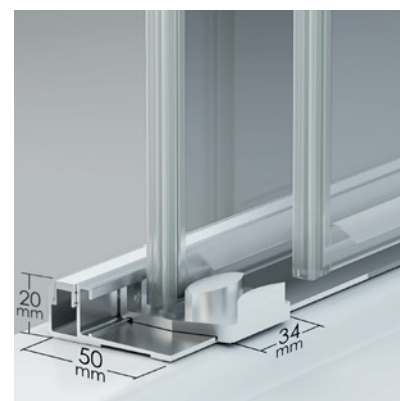

DUBLÍN 2PL

DUBLÍN 2PL

La colección Dublín es el resultado de una cuidadosa investigación por combinar estética y funcionalidad, en un diseño sobrio e innovador. La característica fundamental de esta colección reside en la funcionalidad que otorgan las **puertas móviles en ambos sentidos**, que brindan una libertad de acceso al espacio baño, difícil de alcanzar en otras colecciones.

MEDIDAS MÁXIMAS / MÍNIMAS

- Ancho Mín./Máx.: 95/160 cm.
- Altura Máx.: 205 cm.

Esesor de vidrio

Cierre Magnético

Vidrio Fijo Sin Perfil Inferior

Perfil de Estanqueidad

Puertas móviles ambos sentidos

Vierteaguas Ala Deslizante

Cruce de puertas Min./ Máx 4/5 cm

Cerco autoextensible 1 cm por lado

Altura Normalizada Ducha