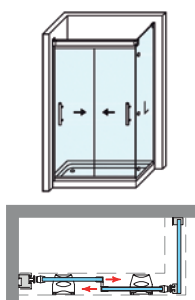

DUBLÍN 2PL

La colección Dublín es el resultado de una cuidadosa investigación por combinar estética y funcionalidad, en un diseño sobrio e innovador. La característica fundamental de esta colección reside en la funcionalidad que otorgan las **puertas móviles en ambos sentidos**, que brindan una libertad de acceso al espacio baño, difícil de alcanzar en otras colecciones.

MEDIDAS MÁXIMAS / MÍNIMAS

- Ancho Mín./Máx.: 95/160 cm.
- Altura Máx.: 205 cm.

Esesor de vidrio

Cierre Magnético

Vidrio Fijo Sin Perfil Inferior

Perfil de Estanqueidad

Puertas móviles ambos sentidos

Vierteaguas Ala Deslizante

Cruce de puertas Min./ Máx 4/5 cm

Cerco autoextensible 1 cm por lado

Altura Normalizada Ducha