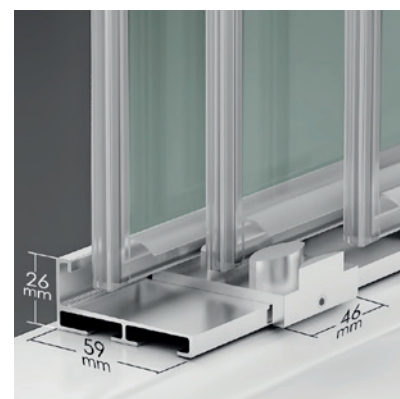

DUBLÍN 3P

DUBLÍN 3P

La colección Dublín es el resultado de una cuidadosa investigación por combinar estética y funcionalidad, en un diseño sobrio e innovador. La característica fundamental de esta colección reside en la funcionalidad que otorgan las **puertas móviles en ambos sentidos**, que brindan una libertad de acceso al espacio baño, difícil de alcanzar en otras colecciones.

MEDIDAS MÁXIMAS / MÍNIMAS

- Ancho Mín./Máx.: 95/180 cm.
- Altura máx.: 205 cm.

Esesor de vidrio

Cierre Magnético

Perfil de Estanqueidad

Puertas móviles ambos sentidos

Vierteaguas Ala Deslizante

Cruce de puertas Min./ Máx 1/2 cm

Cerco autoextensible 1 cm por lado

Altura Normalizada Ducha