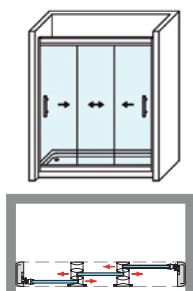

DUBLÍN 3P

La colección Dublín es el resultado de una cuidadosa investigación por combinar estética y funcionalidad, en un diseño sobrio e innovador. La característica fundamental de esta colección reside en la funcionalidad que otorgan las **puertas móviles en ambos sentidos**, que brindan una libertad de acceso al espacio baño, difícil de alcanzar en otras colecciones.

MEDIDAS MÁXIMAS / MÍNIMAS

- Ancho Mín./Máx.: 95/180 cm.
- Altura máx.: 205 cm.

Esesor de vidrio

Cierre Magnético

Perfil de Estanqueidad

Puertas móviles ambos sentidos

Vierteaguas Ala Deslizante

Cruce de puertas Min./ Máx 1/2 cm

Cerco autoextensible 1 cm por lado

Altura Normalizada Ducha