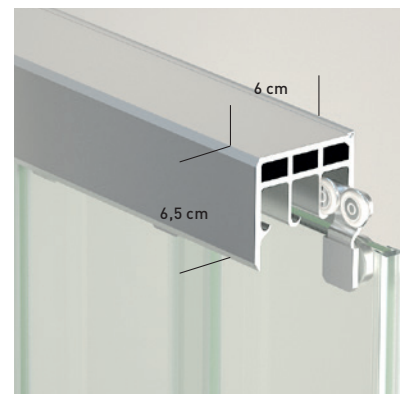

DUBLÍN 3P

DUBLÍN 3P

La colección Dublín es el resultado de una cuidadosa investigación por combinar estética y funcionalidad, en un diseño sobrio e innovador. La característica fundamental de esta colección reside en la funcionalidad que otorgan las **puertas móviles en ambos sentidos**, que brindan una libertad de acceso al espacio baño, difícil de alcanzar en otras colecciones.

MEDIDAS MÁXIMAS / MÍNIMAS

- Ancho Mín./Máx.: 95/180 cm.
- Altura máx.: 205 cm.

Esesor de vidrio

Cierre Magnético

Perfil de Estanqueidad

Puertas móviles ambos sentidos

Vierteaguas Ala Deslizante

Cruce de puertas Min./ Máx 1/2 cm

Cerco autoextensible 1 cm por lado

Altura Normalizada Ducha