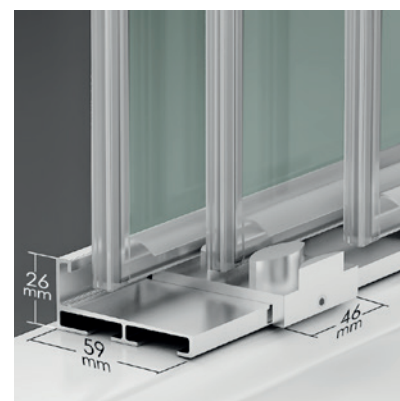

DUBLÍN 3PL

DUBLÍN 3PL

La colección Dublín es el resultado de una cuidadosa investigación por combinar estética y funcionalidad, en un diseño sobrio e innovador. La característica fundamental de esta colección reside en la funcionalidad que otorgan las **puertas móviles en ambos sentidos**, que brindan una libertad de acceso al espacio baño, difícil de alcanzar en otras colecciones.

MEDIDAS MÁXIMAS / MÍNIMAS

- Ancho Mín./Máx.: 95/180 cm.
- Altura máx.: 205 cm.

Esesor de vidrio Frontal / Laterat

Cierre Magnético

Vidrio Fijo Sin Perfil Inferior

Perfil de Estanqueidad

Puertas móviles ambos sentidos

Vierteaguas Ala Deslizante

Cruce de puertas Min./ Máx 1/2 cm

Cerco autoextensible 1 cm por lado

Altura Normalizada Ducha