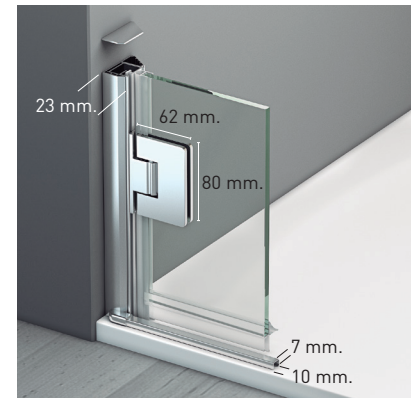

PERSÉPOLIS 2PF

Impresión Digital Monocolor Ref.: MID Nº49 F Blanco

PERSÉPOLIS 2PF

Especialmente diseñada para espacios reducidos, su elegancia viene dada por la ausencia de perfilera superior que otorga al espacio baño un plus de elegancia, propio de los estilos modernos y vanguardistas. Su principal característica viene otorgada por el plegado de sus puertas, que puede realizarse tanto en sentido interior como exterior, dejando el acceso a la ducha totalmente libre.

MEDIDAS MÁXIMAS / MÍNIMAS

- Ancho Máx.: puertas 48+42 = 90 cm.
- Ancho Mín.: puertas 40+35=75 cm. (Asa.) / 35+30=65 cm. (Pomo.)
- Fijo < 40 cm. (brazo 45°). Fijo > 40 cm. (brazo 90°)
- Plegado interior y exterior.
- Altura máx.: 200 cm.

Espesor de vidrio
Puerta / Fijo

Vierteaguas
Doble goma barrido

Perfil de Estanqueidad
Alto 7 mm

Cierre
Magnético

Apertura 180°
90° Interior y 90° Exterior

Cerco a pared U-25
Corrige Desnivel 1cm

Altura Normalizada
Ducha