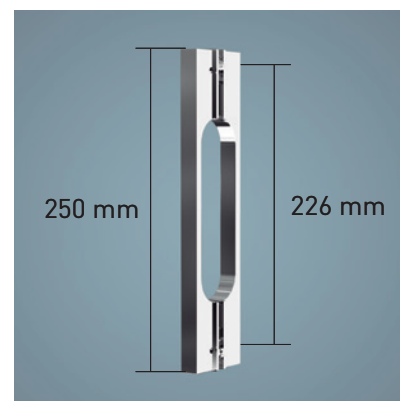

ARIZONA 1P

ARIZONA 1P

Una línea de mampara de estilo contemporáneo, que destaca por su estética e indudable funcionalidad, con apertura interior y exterior. El eje de giro incorpora sistema "Bottom Up", para que la apertura y cierre de la puerta se realice con el mínimo roce de la goma de estanqueidad con el plato.

MEDIDAS MÁXIMAS

- Ancho Máx.: 85 cm.
- Altura Máx.: 205 cm.

Vidrio Securitizado
Espesor 6 mm

Sistema Elevable
Evita Roce de Gomas

Cierre
Magnético

Perfil de Estanqueidad
Alto 7 mm

Vierteaguas
Doble goma barrido

Apertura 180°
90° Interior y 90° Exterior

Cerco a pared U-25
Corrige Desnivel 1cm

Altura Normalizada
Ducha