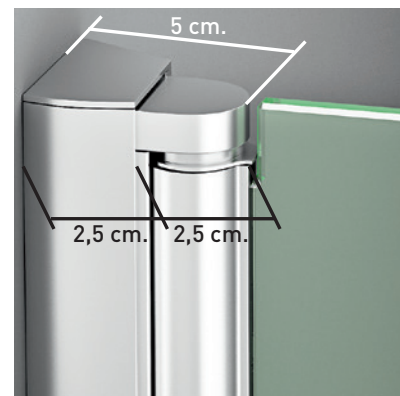

ARIZONA 1P

ARIZONA 1P

Una línea de mampara de estilo contemporáneo, que destaca por su estética e indudable funcionalidad, con apertura interior y exterior. El eje de giro incorpora sistema "Bottom Up", para que la apertura y cierre de la puerta se realice con el mínimo roce de la goma de estanqueidad con el plato.

MEDIDAS MÁXIMAS

- Ancho Máx.: 85 cm.
- Altura Máx.: 205 cm.

Vidrio Securitizado
Espesor 6 mm

Sistema Elevable
Evita Roce de Gomas

Cierre
Magnético

Perfil de Estanqueidad
Alto 7 mm

Vierteaguas
Doble goma barrido

Apertura 180°
90° Interior y 90° Exterior

Cerco a pared U-25
Corrige Desnivel 1cm

Altura Normalizada
Ducha