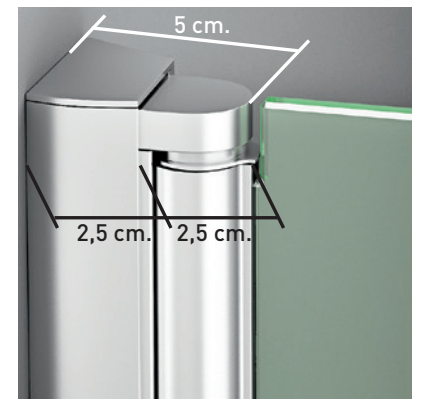

ARIZONA 1PL

ARIZONA 1PL

Una línea de mampara de estilo contemporáneo, que destaca por su estética e indudable funcionalidad, con apertura interior y exterior. El eje de giro incorpora sistema "Bottom Up", para que la apertura y cierre de la puerta se realice con el mínimo roce de la goma de estanqueidad con el plato.

MEDIDAS MÁXIMAS

- Ancho Máx. Frontal: 85 cm.
- Ancho Máx. Lateral: 120 cm.
- Altura Máx.: 205 cm.

Esesor de vidrio Frontal / Lateral

Sistema Elevable Evita Roce de Gomas

Cierre Magnético Vértice

Perfil de Estanqueidad Alto 7mm

Vierteaguas Doble goma barrido

Apertura 90° Exterior

Cerco a pared U-25 Corrige Desnivel 1cm

Cerco lateral U-20 Corrige Desnivel 1cm

Altura Normalizada Ducha