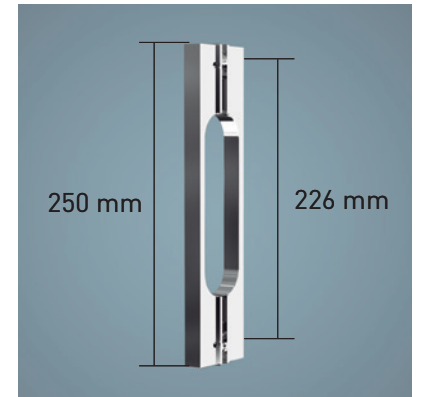

ARIZONA 1PL

ARIZONA 1PL

Una línea de mampara de estilo contemporáneo, que destaca por su estética e indudable funcionalidad, con apertura interior y exterior. El eje de giro incorpora sistema "Bottom Up", para que la apertura y cierre de la puerta se realice con el mínimo roce de la goma de estanqueidad con el plato.

MEDIDAS MÁXIMAS

- Ancho Máx. Frontal: 85 cm.
- Ancho Máx. Lateral: 120 cm.
- Altura Máx.: 205 cm.

Esesor de vidrio Frontal / Lateral

Sistema Elevable Evita Roce de Gomas

Cierre Magnético Vértice

Perfil de Estanqueidad Alto 7mm

Vierteaguas Doble goma barrido

Apertura 90° Exterior

Cerco a pared U-25 Corrige Desnivel 1cm

Cerco lateral U-20 Corrige Desnivel 1cm

Altura Normalizada Ducha