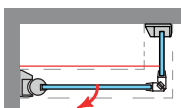

ARIZONA 1PL

ARIZONA 1PL

Una línea de mampara de estilo contemporáneo, que destaca por su estética e indudable funcionalidad, con apertura interior y exterior. El eje de giro incorpora sistema "Bottom Up", para que la apertura y cierre de la puerta se realice con el mínimo roce de la goma de estanqueidad con el plato.

MEDIDAS MÁXIMAS

- Ancho Máx. Frontal: 85 cm.
- Ancho Máx. Lateral: 120 cm.
- Altura Máx.: 205 cm.

Esesor de vidrio Frontal / Lateral

Sistema Elevable Evita Roce de Gomas

Cierre Magnético Vértice

Perfil de Estanqueidad Alto 7mm

Vierteaguas Doble goma barrido

Apertura 90° Exterior

Cerco a pared U-25 Corrige Desnivel 1cm

Cerco lateral U-20 Corrige Desnivel 1cm

Altura Normalizada Ducha