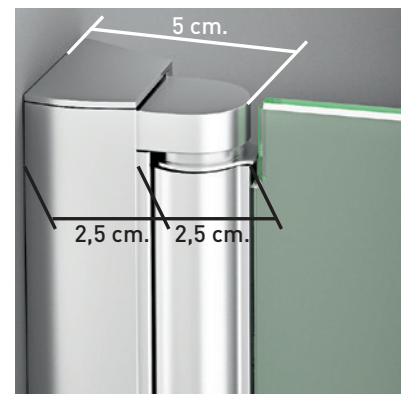

ARIZONA 2P

Impresión Digital Monocolor Ref.: MID N°37 F

ARIZONA 2P

Una línea de mampara de estilo contemporáneo, que destaca por su estética e indudable funcionalidad, con apertura interior y exterior. El eje de giro incorpora sistema "Bottom Up", para que la apertura y cierre de la puerta se realice con el mínimo roce de la goma de estanqueidad con el plato.

MEDIDAS MÁXIMAS

- Ancho Máx. de Puerta: 80 cm.
- Altura Máx.: 205 cm.

Vidrio Securitizado
Espesor 6 mm

Sistema Elevable
Evita Roce de Gomas

Cierre Magnético
Frontal

Perfil de Estanqueidad
Alto 7 mm

Vierteaguas
Doble goma barrido

Apertura 180°
90° Interior y 90° Exterior

Cerco a pared U-25
Corrige Desnivel 1cm

Altura Normalizada
Ducha