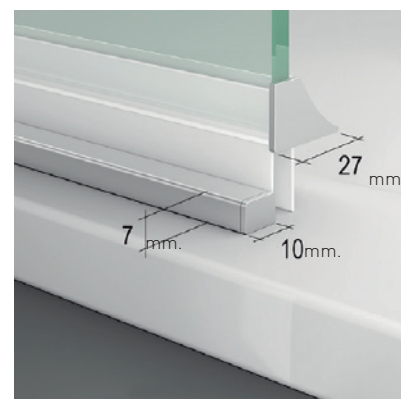

ARIZONA 2P

Impresión Digital Monocolor Ref.: MID N°37 F

ARIZONA 2P

Una línea de mampara de estilo contemporáneo, que destaca por su estética e indudable funcionalidad, con apertura interior y exterior. El eje de giro incorpora sistema "Bottom Up", para que la apertura y cierre de la puerta se realice con el mínimo roce de la goma de estanqueidad con el plato.

MEDIDAS MÁXIMAS

- Ancho Máx. de Puerta: 80 cm.
- Altura Máx.: 205 cm.

Vidrio Securitizado
Espesor 6 mm

Sistema Elevable
Evita Roce de Gomas

Cierre Magnético
Frontal

Perfil de Estanqueidad
Alto 7 mm

Vierteaguas
Doble goma barrido

Apertura 180°
90° Interior y 90° Exterior

Cerco a pared U-25
Corrige Desnivel 1cm

Altura Normalizada
Ducha