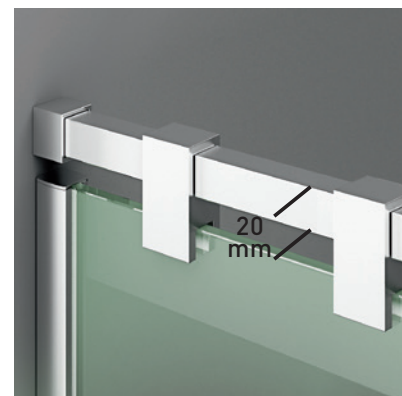

## ARIZONA ARTICULADA

### ARIZONA ARTICULADA

Una línea de mampara de estilo contemporáneo, que destaca por su estética e indudable funcionalidad, con apertura interior y exterior. El eje de giro incorpora sistema "Bottom Up", para que la apertura y cierre de la puerta se realice con el mínimo roce de la goma de estanqueidad con el plato.

#### MEDIDAS MÁXIMAS

- Altura Máx.: 205 cm.
- Barra 45° para fijo de < 40 cm.
- Barra de 100° para fijo de > 40 cm.
- Ancho máx. Fijo - 70 cm. Puerta - 100 cm.

Vidrio Securitizado  
Espesor 6 mm

Sistema Elevable  
Evita Roce de Gomas

Cierre  
Magnético

Perfil de Estanqueidad  
Alto 7 mm

Vierteaguas  
Doble goma barrido

Apertura 180°  
90° Interior y 90° Exterior

Cerco a pared U-20  
Corrige Desnivel 1 cm

Altura Normalizada  
Ducha