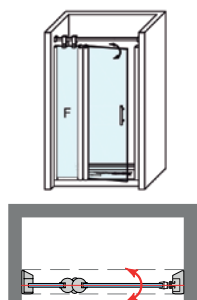

### ARIZONA ARTICULADA

Una línea de mampara de estilo contemporáneo, que destaca por su estética e indudable funcionalidad, con apertura interior y exterior. El eje de giro incorpora sistema "Bottom Up", para que la apertura y cierre de la puerta se realice con el mínimo roce de la goma de estanqueidad con el plato.

#### MEDIDAS MÁXIMAS

- Altura Máx.: 205 cm.
- Barra 45° para fijo de < 40 cm.
- Barra de 100° para fijo de > 40 cm.
- Ancho máx. Fijo - 70 cm. Puerta - 100 cm.

Vidrio Securitizado  
Espesor 6 mm

Sistema Elevable  
Evita Roce de Gomas

Cierre  
Magnético

Perfil de Estanqueidad  
Alto 7 mm

Vierteaguas  
Doble goma barrido

Apertura 180°  
90° Interior y 90° Exterior

Cerco a pared U-20  
Corrige Desnivel 1 cm

Altura Normalizada  
Ducha