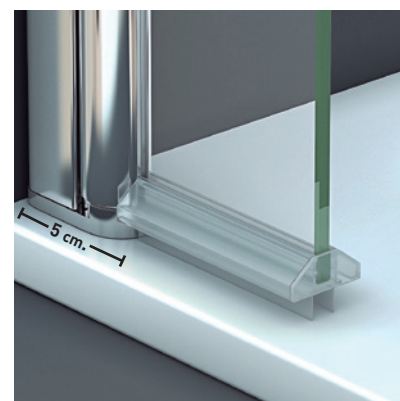

ARIZONA SPORT + F

ARIZONA SPORT + F

Una línea de mampara de estilo contemporáneo, que destaca por su estética e indudable funcionalidad, con apertura interior y exterior. El eje de giro incorpora sistema "Bottom Up", para que la apertura y cierre de la puerta se realice con el mínimo roce de la goma de estanqueidad con el plato.

MEDIDAS MÁXIMAS

- Altura Máx. 205 cm.
- Ancho Máx. Puerta 70 cm.

Vidrio Securitizado
Espesor 6 mm

Sistema Elevable
Evita Roce de Gomas

Vidrio
Canto Visto

Vierteaguas
Doble goma barrido

Apertura 180°
90° Interior y 90° Exterior

Cerco a pared U-20
Corrige Desnivel 1 cm

195
Altura Normalizada
Ducha