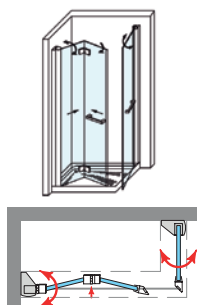

PRAGA 3P

PRAGA 3P

Especialmente diseñada para espacios reducidos, su elegancia viene dada por la ausencia de perfilera superior que otorga al espacio baño un plus de elegancia, propio de los estilos modernos y vanguardistas. Su principal característica viene otorgada por el plegado de sus puertas, que puede realizarse tanto en sentido interior como exterior, dejando el acceso a la ducha totalmente libre.

MEDIDAS MÁXIMAS / MÍNIMAS

- Ancho Máx. Frontal: 48x42=90 cm.
- Ancho Mín. Frontal: 40+35=75 cm. (Asa)*
- Ancho Mín. Frontal 35+30=65 cm. (Pomo)*
- Plegado interior y exterior.
- Altura máx.: 200 cm.

Esesor de vidrio Frontal / Laterat

Cierre Magnético Angular

Sistema Elevable Evita Roce de Gomas

Cerco a pared UL-25 Apertura 180°

Cerco a pared UL-25 Corrige Desnivel 1cm

Perfilería Cromo

Altura normalizada