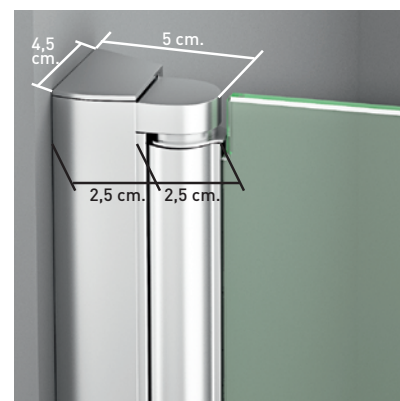

PRAGA 3P

PRAGA 3P

Especialmente diseñada para espacios reducidos, su elegancia viene dada por la ausencia de perfilera superior que otorga al espacio baño un plus de elegancia, propio de los estilos modernos y vanguardistas. Su principal característica viene otorgada por el plegado de sus puertas, que puede realizarse tanto en sentido interior como exterior, dejando el acceso a la ducha totalmente libre.

MEDIDAS MÁXIMAS / MÍNIMAS

- Ancho Máx. Frontal: 48x42=90 cm.
- Ancho Mín. Frontal: 40+35=75 cm. (Asa)*
- Ancho Mín. Frontal 35+30=65 cm. (Pomo)*
- Plegado interior y exterior.
- Altura máx.: 200 cm.

Esesor de vidrio Frontal / Laterat

Cierre Magnético Angular

Sistema Elevable Evita Roce de Gomas

Cerco a pared UL-25 Apertura 180°

Cerco a pared UL-25 Corrige Desnivel 1cm

Perfilería Cromo

Altura normalizada