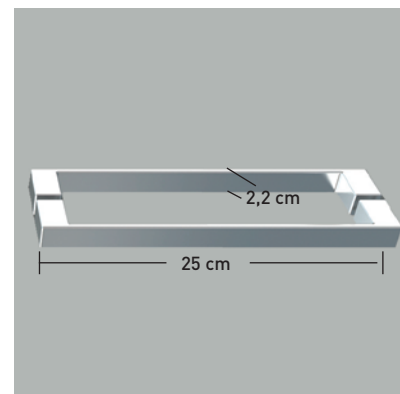

PRAGA 3P

PRAGA 3P

Especialmente diseñada para espacios reducidos, su elegancia viene dada por la ausencia de perfilera superior que otorga al espacio baño un plus de elegancia, propio de los estilos modernos y vanguardistas. Su principal característica viene otorgada por el plegado de sus puertas, que puede realizarse tanto en sentido interior como exterior, dejando el acceso a la ducha totalmente libre.

MEDIDAS MÁXIMAS / MÍNIMAS

- Ancho Máx. Frontal: 48x42=90 cm.
- Ancho Mín. Frontal: 40+35=75 cm. (Asa)*
- Ancho Mín. Frontal 35+30=65 cm. (Pomo)*
- Plegado interior y exterior.
- Altura máx.: 200 cm.

Esesor de vidrio Frontal / Laterat

Cierre Magnético Angular

Sistema Elevable Evita Roce de Gomas

Cerco a pared UL-25 Apertura 180°

Cerco a pared UL-25 Corrige Desnivel 1cm

Perfilería Cromo

Altura normalizada