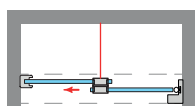

BRITANIA 2P