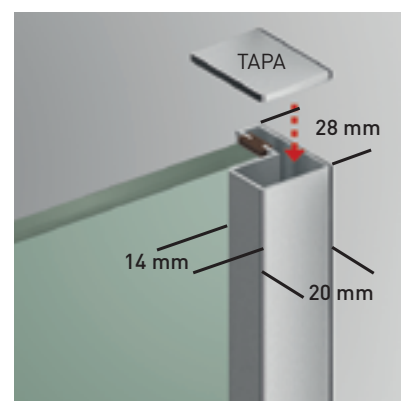

BRITANIA 2P

BRITANIA 2P

Nacida con un espíritu original y natural, su innovador diseño audaz y siempre elegante tiene la marcada personalidad que le confiere la ausencia de perfilería y el rodamiento de alta calidad deslizándose suave y silenciosamente a ras de suelo, ambas características conjugan un diseño con altas connotaciones de modernidad y exclusividad.

MEDIDAS MÁXIMAS

- Ancho Máx. F+P = 110 + 80 cm.
- Ancho Mín. F+P = 45 + 45 cm.
- Indicar mano. (posición fijo)
- Anchos > 180 cm. P/F asimétricos.