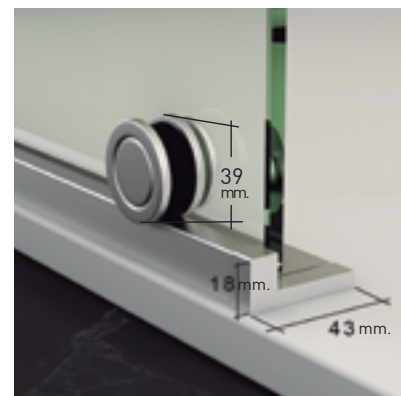

BRITANIA SPORT

BRITANIA SPORT

Nacida con un espíritu original y natural, su innovador diseño audaz y siempre elegante tiene la marcada personalidad que le confiere la ausencia de perfilaría y el rodamiento de alta calidad deslizándose suave y silenciosamente a ras de suelo, ambas características conjugan un diseño con altas connotaciones de modernidad y exclusividad.

MEDIDAS MÁXIMAS

- Ancho Máx. F+P = 80 + 80 cm. = 160 cm.
- Ancho Mín. F+P = 45 + 45 cm.
- Indicar mano. (posición fijo)