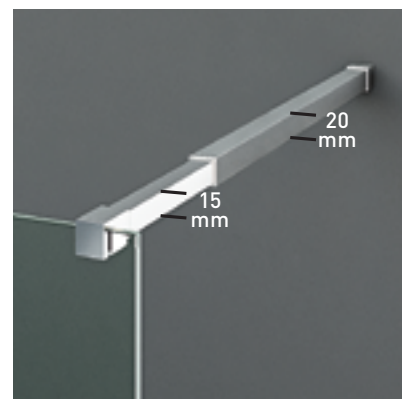

FILADELFIA CC

FILADELFIA CC

Un diseño elegante, basado en la estética minimalista que otorga la ausencia de puertas y cercos. La capacidad de adaptación a los mas variados espacios, constituye la ventaja principal de esta colección seductora de espacios abiertos.

MEDIDAS MÁXIMAS

- Alto - 220 cm.
- Ancho - 140 cm.

Vidrio Securitizado
Espesor Opcional 8/10 mm

Vidrio Fijo
Sin perfil inferior

Brazo de Sujeción
Extensible

Cerco a pared U-15
Corrige Desnivel 0,5 cm

Perfilería
Acero Inoxidable