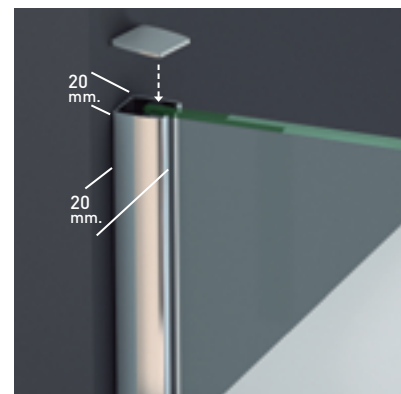

FILADELFIA CL

FILADELFIA CL

Un diseño elegante, basado en la estética minimalista que otorga la ausencia de puertas y cercos. La capacidad de adaptación a los mas variados espacios, constituye la ventaja principal de esta colección seductora de espacios abiertos.

MEDIDAS MÁXIMAS

- Alto - 220 cm.
- Ancho - 140 cm.
- Indicar medida barra superior.

Vidrio Securitizado
Espesor Opcional 8/10 mm

Vidrio Fijo
Sin perfil inferior

Brazo de Sujeción
Horizontal

Cerco a pared U-15
Corrige Desnivel 1 cm

Perfilería
Acero Inoxidable

Altura
normalizada

Superclean
incluido