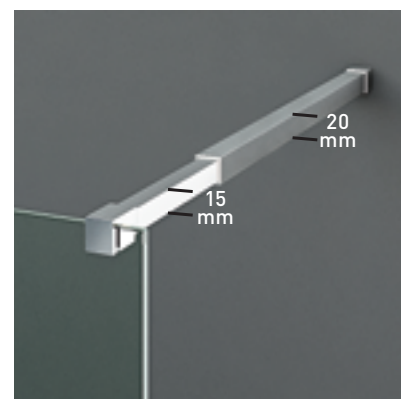

ORION SPORT + F

ORION SPORT + F

Una colección que auna elegancia y sobriedad con altas connotaciones de modernidad, una de las principales ventajas de la colección viene dada por la apertura interior y exterior de sus puertas, dejando libre todo el espacio de acceso al baño.

El cerco a pared autoextensible corrige hasta 1 cm. desnivel de paredes, ocultando los tornillos de anclaje bajo tapa decorativa que otorga a la colección un alto valor estético.

MEDIDAS MÁXIMAS / MÍNIMAS

- Ancho Máx.: 140 cm.
- Altura > 220 cm. → 3 bisagras.

Esesor de vidrio
Puerta / Fijo

Vierteaguas
Doble goma

Apertura 180°
90° Interior y Exterior

Cerco fijo a pared UL-25
Corrige Desnivel 1 cm

Perfilería
Cromo

Altura
normalizada

Superclean
incluido