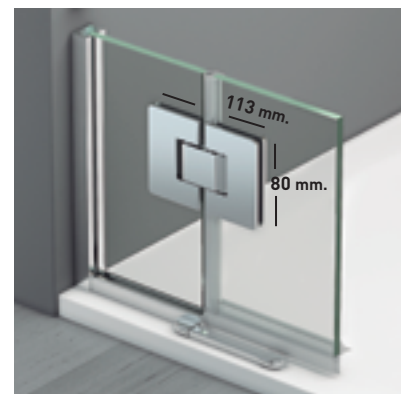

ORION SPORT + F

ORION SPORT + F

Una colección que auna elegancia y sobriedad con altas connotaciones de modernidad, una de las principales ventajas de la colección viene dada por la apertura interior y exterior de sus puertas, dejando libre todo el espacio de acceso al baño.

El cerco a pared autoextensible corrige hasta 1 cm. desnivel de paredes, ocultando los tornillos de anclaje bajo tapa decorativa que otorga a la colección un alto valor estético.

MEDIDAS MÁXIMAS / MÍNIMAS

- Ancho Máx.: 140 cm.
- Altura > 220 cm. → 3 bisagras.

Esesor de vidrio
Puerta / Fijo

Vierteaguas
Doble goma

Apertura 180°
90° Interior y Exterior

Cerco fijo a pared UL-25
Corrige Desnivel 1 cm

Perfilería
Cromo