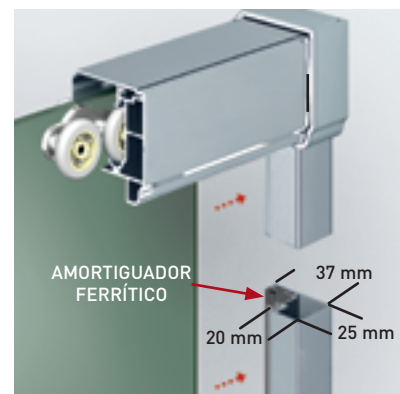

AMBERES 2P

AMBERES 2P

De estética depurada y diseño vanguardista, la colección Amberes cumple con exquisitez las exigencias estéticas de los diseños más avanzados y singulares:

- Rodamiento oculto. - Cercos alineados.
- Puertas sin goma magnética. - Vidrio de alto espesor 8/8 mm.

MEDIDAS MÁXIMAS / MÍNIMAS

- Ancho máx. / mín. Frontal - 210 / 95 cm.
- Ancho máx. Fijo / Puerta - 120 / 90 cm.
- Altura máx.: 205 cm. Indicar Mano.

Espesor de vidrio
Puerta / Fijo

Vidrio Fijo
Sin Perfil Inferior

Liberación de puerta
fácil limpieza

Doble Rodamiento
Oculto Regulable

Regulación con
puertas colgadas

Cruce de puertas
Mín./ Máx 3/5 cm

Cerco a pared U-25
Corrige Desnivel 1,5 cm

Perfilería
Cromo

Altura
normalizada