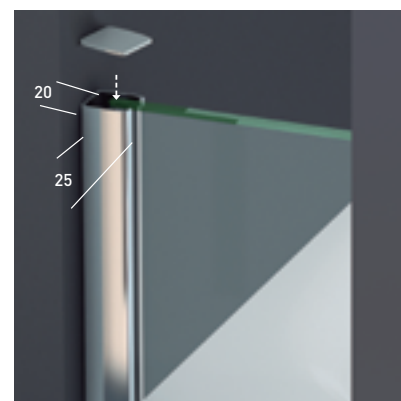

AMBERES 4P

AMBERES 4P

De estética depurada y diseño vanguardista, la colección Amberes cumple con exquisitez las exigencias estéticas de los diseños más avanzados y singulares:

- Rodamiento oculto. - Cercos alineados.
- Puertas sin goma magnética. - Vidrio de alto espesor 8/8 mm.

MEDIDAS MÁXIMAS / MÍNIMAS

- Ancho Mín./Máx. Frontal: 130/220 cm.
- Ancho Máx. Puerta: 45+45 cm.
- Altura máx.: 205 cm.

Esesor de vidrio
Puerta / Fijo

Vidrio Fijo
Sin perfil inferior

Cruce de puertas
Mín./ Máx 3/5 cm

Cierre Magnético
Frontal

Liberación de puerta
fácil limpieza

Doble Rodamiento
Oculto Regutable

Cerco a pared U-25
Corrige Desnivel 1,5 cm

Perfilería
Cromo

Altura
normalizada

Superclean
incluido