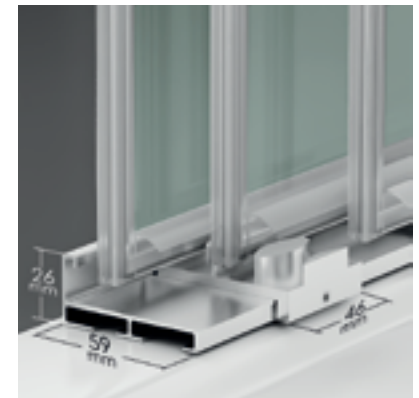

DUBLÍN 2P

DUBLÍN 2P

La característica fundamental del modelo Dublín reside en la funcionalidad que otorgan las puertas móviles en ambos sentidos, que brindan una libertad de acceso al espacio baño, difícil de alcanzar en otras colecciones.

MEDIDAS MÁXIMAS / MÍNIMAS

- Ancho Mín./Máx.: 95/160 cm.

Esesor de vidrio

Cierre Magnético

Perfil de Estanqueidad

Doble rodamiento regulable con las puertas colgadas

Puertas móviles ambos sentidos

Cruce de puertas Mín./ Máx 4/5 cm

Cerco autoextensible 1 cm por lado

Periferia Cromo

Altura normalizada

Superclean incluido