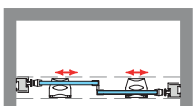

DUBLÍN 2P

DUBLÍN 2P

La característica fundamental del modelo Dublín reside en la funcionalidad que otorgan las puertas móviles en ambos sentidos, que brindan una libertad de acceso al espacio baño, difícil de alcanzar en otras colecciones.

MEDIDAS MÁXIMAS / MÍNIMAS

- Ancho Mín./Máx.: 95/160 cm.

Esesor de vidrio

Cierre Magnético

Perfil de Estanqueidad

Doble rodamiento regulable con las puertas colgadas

Puertas móviles ambos sentidos

Cruce de puertas Mín./ Máx 4/5 cm

Cerco autoextensible 1 cm por lado

Periferia Cromo

Altura normalizada

Superclean incluido