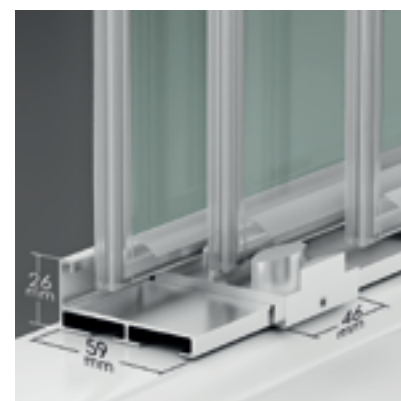

DUBLÍN 3P

DUBLÍN 3P

La característica fundamental del modelo Dublín reside en la funcionalidad que otorgan las puertas móviles en ambos sentidos, que brindan una libertad de acceso al espacio baño, difícil de alcanzar en otras colecciones.

MEDIDAS MÁXIMAS / MÍNIMAS

- Ancho Mín./Máx.: 95/160 cm.

Esesor de vidrio

Cierre Magnético

Perfil de Estanteidad

Doble rodamiento regulable con las puertas colgadas

Puertas móviles ambos sentidos

Cruce de puertas Mín./ Máx 1/2 cm

Cerco autoextensible 1 cm por lado

Perfilería Cromo

Altura normalizada

Superclean incluido