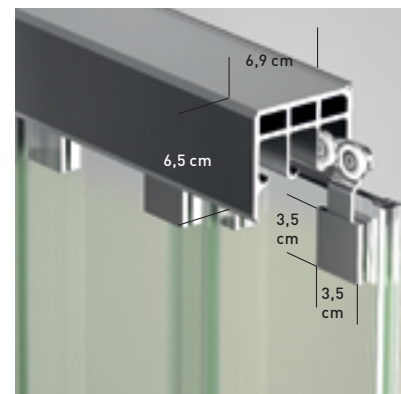

DUBLÍN 3P

DUBLÍN 3P

La característica fundamental del modelo Dublín reside en la funcionalidad que otorgan las puertas móviles en ambos sentidos, que brindan una libertad de acceso al espacio baño, difícil de alcanzar en otras colecciones.

MEDIDAS MÁXIMAS / MÍNIMAS

- Ancho Mín./Máx.: 95/160 cm.

Esesor de vidrio

Cierre Magnético

Perfil de Estanteidad

Doble rodamiento regulable con las puertas colgadas

Puertas móviles ambos sentidos

Cruce de puertas Mín./ Máx 1/2 cm

Cerco autoextensible 1 cm por lado

Perfilería Cromo

Altura normalizada

Superclean incluido