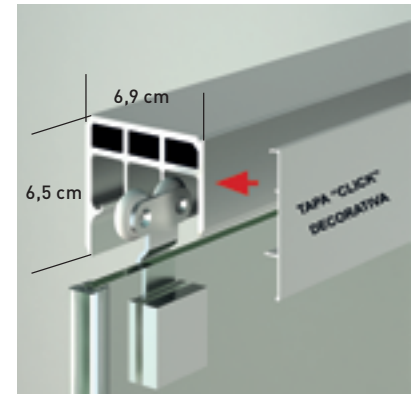

### DUBLÍN 3PL

La característica fundamental del modelo Dublín reside en la funcionalidad que otorgan las puertas móviles en ambos sentidos, que brindan una libertad de acceso al espacio baño, difícil de alcanzar en otras colecciones.

#### MEDIDAS MÁXIMAS / MÍNIMAS

- Ancho Mín./Máx.: 95/180 cm.

Esesor de vidrio Frontal / Lateral

Cierre Magnético

Perfil de Estanqueidad

Doble rodamiento regulable con las puertas colgadas

Puertas móviles ambos sentidos

Cruce de puertas Mín./ Máx 1/2 cm

Cerco autoextensible 1 cm por lado

Perfilería Cromo

Altura normalizada

Superclean incluido