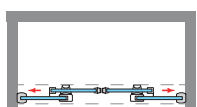

ELEGANCE 4P

Una colección de diseño contemporáneo que deja apreciar la belleza del vidrio y del rodamiento sobresaliendo sobre la línea del cerco superior, conjugando un diseño vanguardista y de estética depurada.

La funcionalidad de la colección, se ve reforzada con la nueva guía base desmontable y ajustable al espesor del vidrio, facilitando no solo la labor de instalación, si no también, el proceso de limpieza y conservación.

MEDIDAS MÁXIMAS / MÍNIMAS

- Ancho Máx./Mín.: 240/130 cm
- Ancho Máx. Puerta: 50+50 cm.