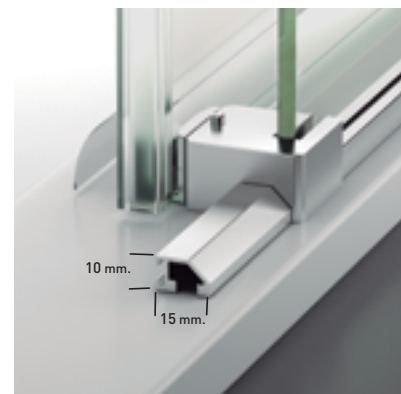

ELEGANCE 4P

ELEGANCE 4P

Una colección de diseño contemporáneo que deja apreciar la belleza del vidrio y del rodamiento sobresaliendo sobre la línea del cerco superior, conjugando un diseño vanguardista y de estética depurada.

La funcionalidad de la colección, se ve reforzada con la nueva guía base desmontable y ajustable al espesor del vidrio, facilitando no solo la labor de instalación, si no también, el proceso de limpieza y conservación.

MEDIDAS MÁXIMAS / MÍNIMAS

- Ancho Máx./Mín.: 240/130 cm
- Ancho Máx. Puerta: 50+50 cm.

Esesor de vidrio
Puerta / Fijo

Vidrio Fijo
Sin perfil inferior

Liberación de puerta
fácil limpieza

Cierre Magnético
Frontal

Cerco a pared U-20
Corrige Desnivel 1 cm

Cruce de puertas
Mín./ Máx 3/5 cm

Perfilería
Cromo

Altura
normalizada

Superclean
incluido