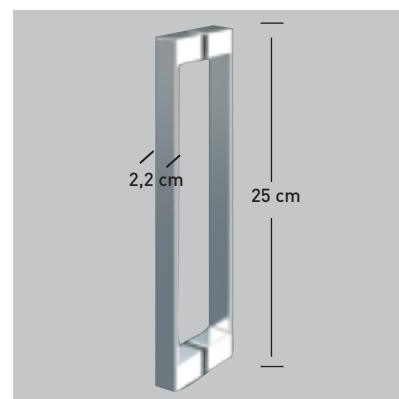

ELEGANCE CC

ELEGANCE CC

Una colección de diseño contemporáneo que deja apreciar la belleza del vidrio y del rodamiento sobresaliendo sobre la línea del cerco superior, conjugando un diseño vanguardista y de estética depurada. La funcionalidad de la colección, se ve reforzada con la nueva guía base desmontable y ajustable al espesor del vidrio, facilitando no solo la labor de instalación, si no también, el proceso de limpieza y conservación.

MEDIDAS MÁXIMAS

- Ancho máx. Puerta / Fijo - 50 / 100 cm.

Espesor de vidrio Puerta / Fijo

Vidrio Fijo Sin perfil inferior

Liberación de puerta fácil limpieza

Cerco a pared U-20 Corrige Desnivel 1 cm

Rodamiento visto Regulable

Cruce de puertas Min./ Máx 3/5 cm

Perfilería Cromo

Altura normalizada

Superclean incluido