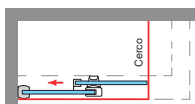

ELEGANCE CC

Una colección de diseño contemporáneo que deja apreciar la belleza del vidrio y del rodamiento sobresaliendo sobre la línea del cerco superior, conjugando un diseño vanguardista y de estética depurada. La funcionalidad de la colección, se ve reforzada con la nueva guía base desmontable y ajustable al espesor del vidrio, facilitando no solo la labor de instalación, si no también, el proceso de limpieza y conservación.

MEDIDAS MÁXIMAS

- Ancho máx. Puerta / Fijo - 50 / 100 cm.