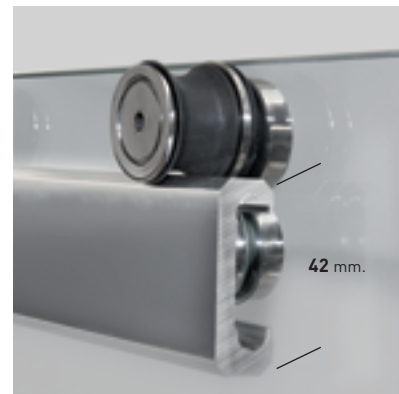

ELEGANCE CC

ELEGANCE CC

Una colección de diseño contemporáneo que deja apreciar la belleza del vidrio y del rodamiento sobresaliendo sobre la línea del cerco superior, conjugando un diseño vanguardista y de estética depurada. La funcionalidad de la colección, se ve reforzada con la nueva guía base desmontable y ajustable al espesor del vidrio, facilitando no solo la labor de instalación, si no también, el proceso de limpieza y conservación.

MEDIDAS MÁXIMAS

- Ancho máx. Puerta / Fijo - 50 / 100 cm.

Espesor de vidrio Puerta / Fijo

Vidrio Fijo Sin perfil inferior

Liberación de puerta fácil limpieza

Cerco a pared U-20 Corrige Desnivel 1 cm

Rodamiento visto Regulable

Cruce de puertas Min./ Máx 3/5 cm

Perfilería Cromo

Altura normalizada

Superclean incluido