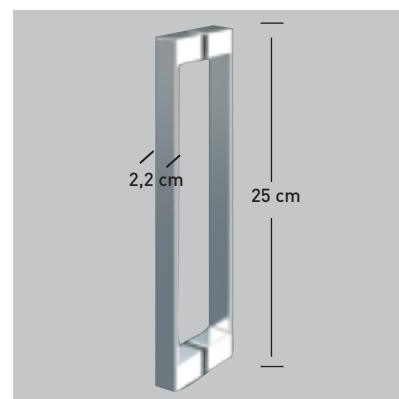

ELEGANCE CL

ELEGANCE CL

Una colección de diseño contemporáneo que deja apreciar la belleza del vidrio y del rodamiento sobresaliendo sobre la línea del cerco superior, conjugando un diseño vanguardista y de estética depurada. La funcionalidad de la colección, se ve reforzada con la nueva guía base desmontable y ajustable al espesor del vidrio, facilitando no solo la labor de instalación, si no también, el proceso de limpieza y conservación.

MEDIDAS MÁXIMAS

- Ancho máx. Puerta / Fijo - 50 / 100 cm.

Esesor de vidrio Puerta / Fijo

Vidrio Fijo Sin perfil inferior

Liberación de puerta fácil limpieza

Cerco a pared U-20 Corrige Desnivel 1 cm

Rodamiento visto Regulable

Cruce de puertas Min./Máx 3/5 cm

Perfilería Cromo

Altura normalizada

Superclean incluido