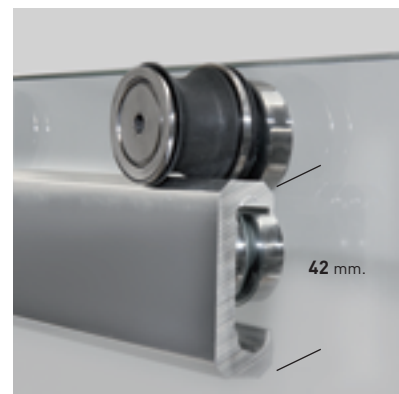

ELEGANCE CL

ELEGANCE CL

Una colección de diseño contemporáneo que deja apreciar la belleza del vidrio y del rodamiento sobresaliendo sobre la línea del cerco superior, conjugando un diseño vanguardista y de estética depurada. La funcionalidad de la colección, se ve reforzada con la nueva guía base desmontable y ajustable al espesor del vidrio, facilitando no solo la labor de instalación, si no también, el proceso de limpieza y conservación.

MEDIDAS MÁXIMAS

- Ancho máx. Puerta / Fijo - 50 / 100 cm.

Esesor de vidrio Puerta / Fijo

Vidrio Fijo Sin perfil inferior

Liberación de puerta fácil limpieza

Cerco a pared U-20 Corrige Desnivel 1 cm

Rodamiento visto Regulable

Cruce de puertas Min./Máx 3/5 cm

Perfilería Cromo

Altura normalizada

Superclean incluido