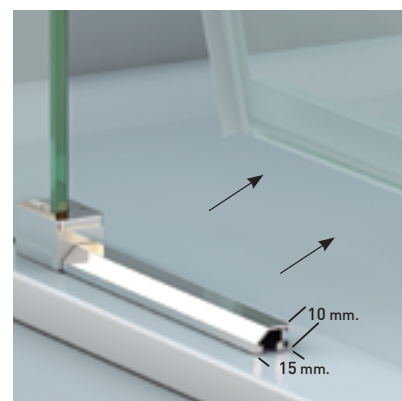

ESTAMBUL 2PL

ESTAMBUL 2PL

Una colección de estética depurada y limpio diseño, su aspecto joven y moderno viene reforzado por la eliminación de la goma magnética de la puerta, adquiriendo así, un plus de elegancia, al dejar visto el canto del vidrio.

MEDIDAS MÁXIMAS / MÍNIMAS

- Ancho máx. / mín. Frontal - 190 / 95 cm.
- Ancho máx. Lateral - 120 cm.
- Ancho máx. / mín. Puerta - 80 / 45 cm.
- Altura máx.: 205 cm.

Esesor de vidrio Frontal / Lateral

Vidrio Fijo Sin perfil inferior

Liberación de puerta fácil limpieza

Doble Rodamiento Regulable

Perfil de Estanqueidad Alto 10 mm

Vierteaguas Ala Deslizante

Cerco a pared U-25 Corrige Desnivel 1,5 cm

Cruce de puertas Mín./ Máj 4/5 cm

Perfilería Cromo