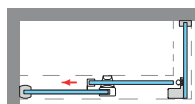

ESTAMBUL 2PL