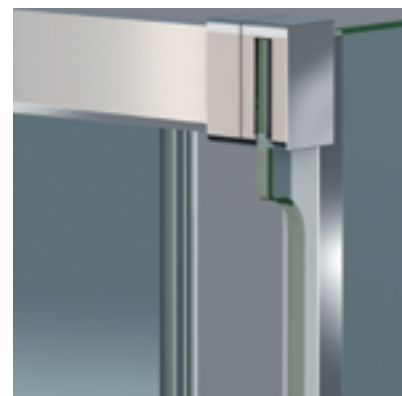

ESTAMBUL 2PL

ESTAMBUL 2PL

Una colección de estética depurada y limpio diseño, su aspecto joven y moderno viene reforzado por la eliminación de la goma magnética de la puerta, adquiriendo así, un plus de elegancia, al dejar visto el canto del vidrio.

MEDIDAS MÁXIMAS / MÍNIMAS

- Ancho máx. / mín. Frontal - 190 / 95 cm.
- Ancho máx. Lateral - 120 cm.
- Ancho máx. / mín. Puerta - 80 / 45 cm.
- Altura máx.: 205 cm.

Esesor de vidrio Frontal / Lateral

Vidrio Fijo Sin perfil inferior

Liberación de puerta fácil limpieza

Doble Rodamiento Regulable

Perfil de Estanqueidad Alto 10 mm

Vierteaguas Ala Deslizante

Cerco a pared U-25 Corrige Desnivel 1,5 cm

Cruce de puertas Mín./ Máj 4/5 cm

Perfilería Cromo