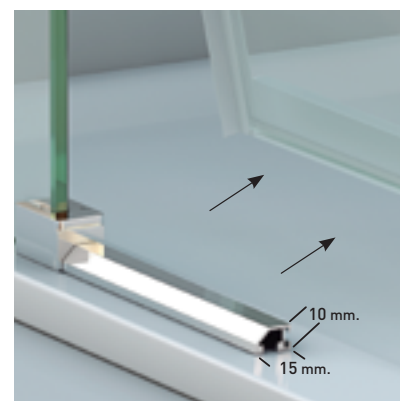

ESTAMBUL 4P

ESTAMBUL 4P

Estética depurada y limpio diseño, son las características que definen la Colección Estambul que representa la solución ideal para los que aprecian las cosas simples con un diseño elegante y una excelente relación calidad-precio.

MEDIDAS MÁXIMAS / MÍNIMAS

- Ancho Mín. de Frontal: 130 cm.
- Ancho Máx. Puerta: 45+45 cm.
- Ancho Máx. Frontal: 220 cm.
- Altura máx.: 205 cm.