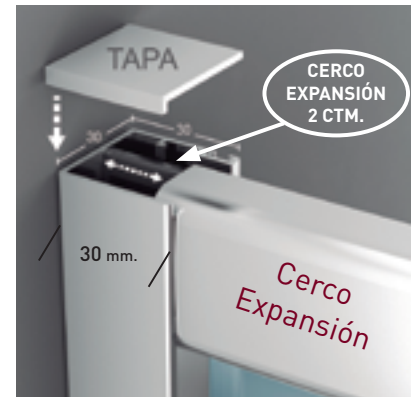

VERSALLES 4P

VERSALLES 4P

Predominio de líneas rectas y cercos verticales perfectamente alineados con el borde exterior del plato, son las características que definen la colección VERSALLES, capaz de salvar desniveles y falsas escuadras, a la par de ofrecer un gran margen de expansión, todo ello unido a la ausencia de goma magnética en la puerta, dota a la colección de un plus de elegancia propia de un estilo contemporáneo.

MEDIDAS MÁXIMAS

- Ancho Mín./Máx. Frontal: 130/220 cm.
- Ancho Máx. Puerta: 45+45 cm.

Espesor de vidrio
Puerta / Fijo

Montaje Fácil
Sin taladros

Cierre Magnético
Frontal

Cruce de puerta/fijo
Mín./ Máx 3/5 cm

Cercos alineados
Estética + Elegancia

Cerco a pared 30mm
Expansión 2 cm

Perfilería
Cromo

Altura
normalizada

Superclean
incluido