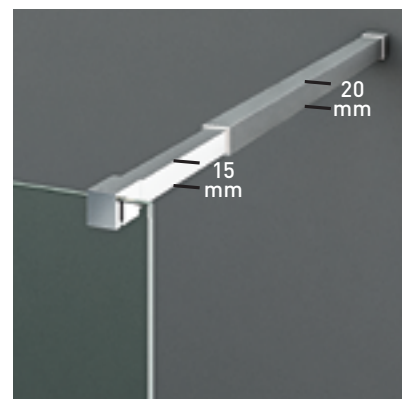

MÓDENA CC

MÓDENA CC

Destaca por su marcado caracter minimalista. Es un nuevo e innovador concepto de ducha, sin puertas ni barreras visuales, permitiendo al cliente crear soluciones a su propio gusto y estilo.

MEDIDAS MÁXIMAS

- Ancho Máx.: 140 cm.
- Para anchos <100 brazo 45°.
- Para anchos > 100 brazo 90°.

Vidrio Securitizado
Espesor Opcional 8/10 mm

Vidrio Fijo
Sin perfil inferior

Brazo de
Sujeción 45°

Cerco a pared U-20
Corrige Desnivel 1 cm

Perfilería
Cromo

Altura
normalizada

Superclean
incluido