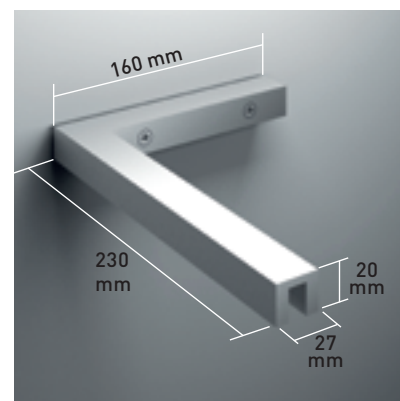

MÓDENA E

MÓDENA E

Una colección de marcado carácter minimalista. La ausencia de puertas deja todo el protagonismo al cristal, que permite apreciar la belleza del baño en su conjunto, conjugando una colección moderna y de plena actualidad. La opción Perfilera Negra (mate) combinada con accesorios cromo otorga también un toque de singular elegancia a la colección.

MEDIDAS MÁXIMAS

- Ancho - 100 cm.

Vidrio Securitizado  
Espesor 8 mm

Vidrio Fijo  
Sin perfil inferior

Escuadra de Sujeción  
23x16 cm.

Cerco a pared U-20  
Corrige Desnivel 1 cm

Perfilería  
Cromo

Altura  
normalizada