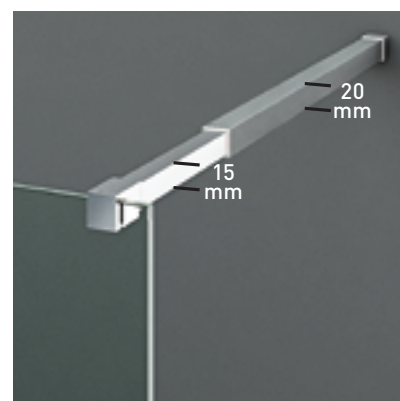

MÓDENA LED

MÓDENA LED

Destaca por su marcado carácter minimalista. Es un nuevo e innovador concepto de ducha, sin puertas ni barreras visuales, permitiendo al cliente crear soluciones a su propio gusto y estilo.

MEDIDAS MÁXIMAS

- Ancho Máx.: 140 cm.
- Para anchos <100 brazo 45°.
- Para anchos > 100 brazo 90°.