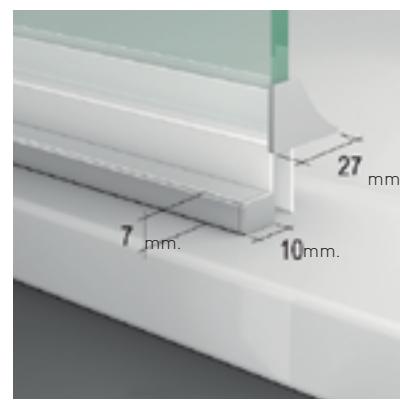

ARIZONA 2P

ARIZONA 2P

Una línea de mampara de estilo contemporáneo, que destaca por su estética e indudable funcionalidad, con apertura interior y exterior. El eje de giro incorpora sistema "Bottom Up", para que la apertura y cierre de la puerta se realice con el mínimo roce de la goma de estanqueidad con el plato.

MEDIDAS MÁXIMAS

- Ancho Máx. de Puerta: 80 cm.
- Altura Máx.: 205 cm.

Vidrio Securitizado
Espesor 6 mm

Sistema Elevable
Evita Roce de Gomas

Cierre Magnético
Frontal

Cerco a pared UL-25
Apertura 180°

Cerco a pared UL-25
Corrige Desnivel 1cm

Vierteaguas
Doble goma barrido

Perfilería
Cromo

Altura
normalizada

Superclean
incluido