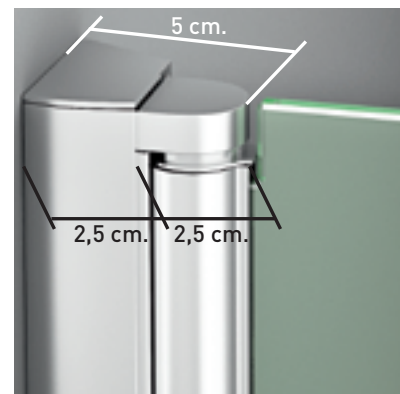

ARIZONA 2P

ARIZONA 2P

Una línea de mampara de estilo contemporáneo, que destaca por su estética e indudable funcionalidad, con apertura interior y exterior. El eje de giro incorpora sistema "Bottom Up", para que la apertura y cierre de la puerta se realice con el mínimo roce de la goma de estanqueidad con el plato.

MEDIDAS MÁXIMAS

- Ancho Máx. de Puerta: 80 cm.
- Altura Máx.: 205 cm.

Vidrio Securitizado
Espesor 6 mm

Sistema Elevable
Evita Roce de Gomas

Cierre Magnético
Frontal

Cerco a pared UL-25
Apertura 180°

Cerco a pared UL-25
Corrige Desnivel 1cm

Vierteaguas
Doble goma barrido

Perfilería
Cromo

Altura
normalizada

Superclean
incluido