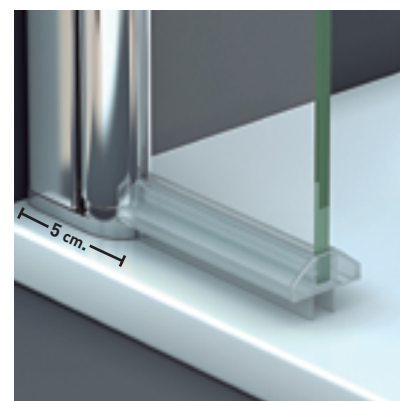

ARIZONA SPORT + F

ARIZONA SPORT + F

Una línea de mampara de estilo contemporáneo, que destaca por su estética e indudable funcionalidad, con apertura interior y exterior. El eje de giro incorpora sistema "Bottom Up", para que la apertura y cierre de la puerta se realice con el mínimo roce de la goma de estanqueidad con el plato.

MEDIDAS MÁXIMAS

- Altura Máx. 205 cm.
- Ancho Máx. Puerta 70 cm.

Vidrio Securitizado  
Espesor 6 mm

Sistema Elevable  
Evita Roce de Gomas

Apertura 180°  
90° Interior y 90° Exterior

Cerco a pared UL-25  
Corrige Desnivel 1 cm

Vierteaguas  
Doble goma barrido

Perfilería  
Cromo

Altura  
normalizada

Superclean  
incluido