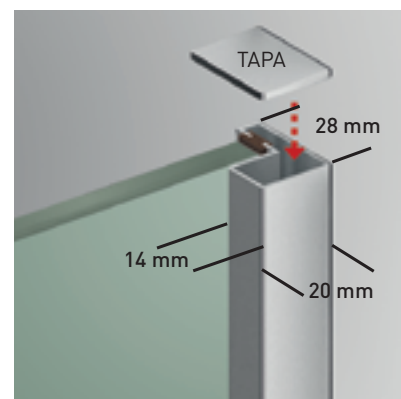

BRITANIA 2P

BRITANIA 2P

Nacida con un espíritu original y natural, su innovador diseño audaz y siempre elegante tiene la marcada personalidad que le confiere la ausencia de perfilería y el rodamiento de alta calidad deslizándose suave y silenciosamente a ras de suelo, ambas características conjugan un diseño con altas connotaciones de modernidad y exclusividad.

MEDIDAS MÁXIMAS

- Ancho Máx. F+P = 110 + 80 cm.
- Ancho Mín. F+P = 45 + 45 cm.
- Altura Máxima 205 + 1 cm.
- Indicar mano. (posición fijo)
- Anchos > 180 cm. P/F asimétricos.