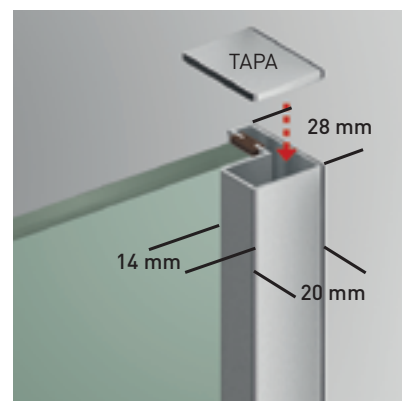

BRITANIA 2PL

BRITANIA 2PL

Nacida con un espíritu original y natural, su innovador diseño audaz y siempre elegante tiene la marcada personalidad que le confiere la ausencia de perfilería y el rodamiento de alta calidad deslizándose suave y silenciosamente a ras de suelo, ambas características conjugan un diseño con altas connotaciones de modernidad y exclusividad.

MEDIDAS MÁXIMAS

- Ancho Máx. F+P = 110 + 80 cm.
- Ancho Mín. F+P = 45 + 45 cm.
- Altura Máxima 205 + 1 cm.
- Indicar mano. (posición fijo)
- Anchos > 180 cm. P/F asimétricos.

Esesor de vidrio Frontal / Lateral

Vidrio Fijo Sin perfil inferior

Perfil de Estanqueidad

Rodamiento Regulable con la puerta colocada

Cruce de puertas Min./Máx 5/7 cm

Cerco a pared U-20 Corrige Desnivel 1 cm

Perfilería Acero Inoxidable

Altura normalizada

Superclean incluido