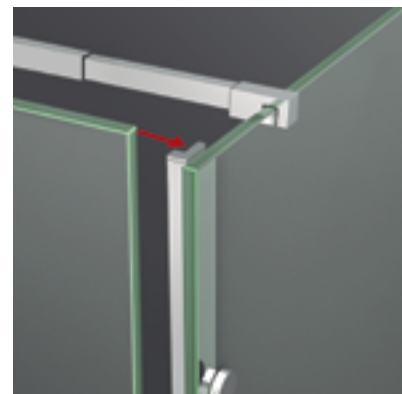

BRITANIA 2PL

BRITANIA 2PL

Nacida con un espíritu original y natural, su innovador diseño audaz y siempre elegante tiene la marcada personalidad que le confiere la ausencia de perfilería y el rodamiento de alta calidad deslizándose suave y silenciosamente a ras de suelo, ambas características conjugan un diseño con altas connotaciones de modernidad y exclusividad.

MEDIDAS MÁXIMAS

- Ancho Máx. F+P = 110 + 80 cm.
- Ancho Mín. F+P = 45 + 45 cm.
- Altura Máxima 205 + 1 cm.
- Indicar mano. (posición fijo)
- Anchos > 180 cm. P/F asimétricos.

Esesor de vidrio Frontal / Lateral

Vidrio Fijo Sin perfil inferior

Perfil de Estanqueidad

Rodamiento Regulable con la puerta colocada

Cruce de puertas Min./Máx 5/7 cm

Cerco a pared U-20 Corrige Desnivel 1 cm

Perfilería Acero Inoxidable

Altura normalizada

Superclean incluido