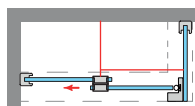

BRITANIA 2PL