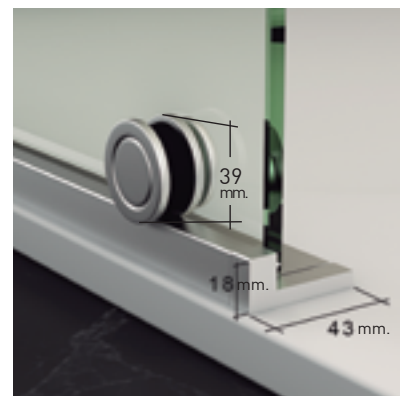

BRITANIA SPORT

BRITANIA SPORT

Nacida con un espíritu original y natural, su innovador diseño audaz y siempre elegante tiene la marcada personalidad que le confiere la ausencia de perfilería y el rodamiento de alta calidad deslizándose suave y silenciosamente a ras de suelo, ambas características conjugan un diseño con altas connotaciones de modernidad y exclusividad.

MEDIDAS MÁXIMAS

- Ancho Máx. F+P = 80 + 80 cm. = 160 cm.
- Ancho Mín. F+P = 45 + 45 cm.
- Altura Máxima 205 + 1 cm.
- Indicar mano. (posición fijo)