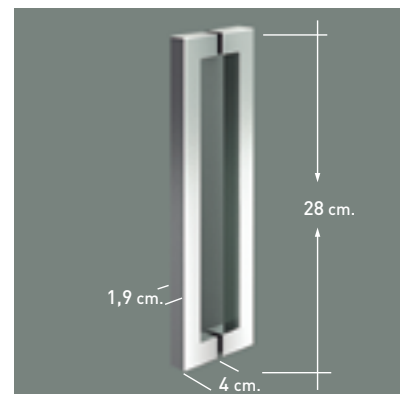

### ROTTERDAM 2P

Un estilo de mampara basado en la estética que brinda el herraje visto con formas geométricas cilíndricas y el vidrio con todos sus cantos vistos. La alta calidad del rodamiento deslizando suave y silenciosamente sobre el cerco superior conjuga un diseño de mampara de alta personalidad y exquisita elegancia.

#### MEDIDAS MÁXIMAS / MÍNIMAS

- Ancho Mín. de mampara: 100 cm.
- Ancho Máx de Fijo: 120 cm.
- Ancho Mín. / Máx. Puerta: 50 / 80 cm.

Esesor de vidrio  
Puerta / Fijo

Cierre  
Magnético

Rodamiento Visto  
Regulable