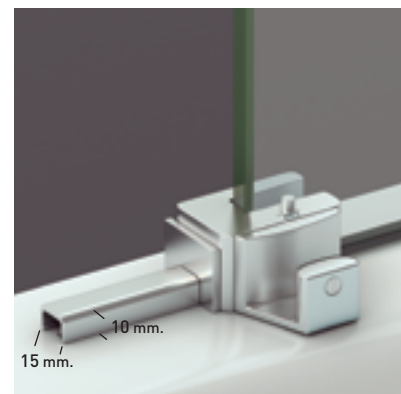

ROTTERDAM 2PL

ROTTERDAM 2PL

Un estilo de mampara basado en la estética que brinda el herraje visto con formas geométricas cilíndricas y el vidrio con todos sus cantos vistos. La alta calidad del rodamiento deslizando suave y silenciosamente sobre el cerco superior conjuga un diseño de mampara de alta personalidad y exquisita elegancia.

MEDIDAS MÁXIMAS / MÍNIMAS

- Ancho Mín. de Frente 100 cm.
- Ancho Máx de Fijo: 120 cm.
- Ancho Mín. / Máx. Puerta: 50 / 80 cm.
- Ancho Máx. Lateral: 120 cm.

Esesor de vidrio Frontal / Lateral

Cierre Magnético

Rodamiento Visto Regulable

Perfil de Estanqueidad Alto 10 mm

Cruce de puertas Mín./ Máx 4/5 cm

Cerco a pared U-15 Corrige Desnivel 1 cm

Perfilería Acero Inoxidable

Altura normalizada

Superclean incluido