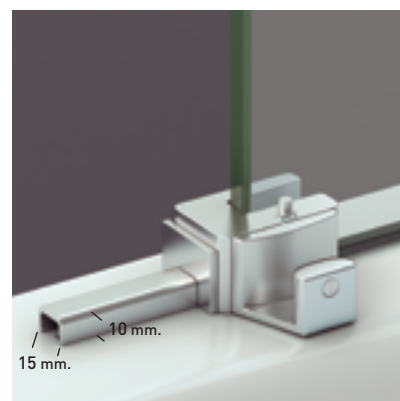

ROTTERDAM ANGULAR

ROTTERDAM ANGULAR

Un estilo de mampara basado en la estética que brinda el herraje visto con formas geométricas cilíndricas y el vidrio con todos sus cantos vistos. La alta calidad del rodamiento deslizando suave y silenciosamente sobre el cerco superior conjuga un diseño de mampara de alta personalidad y exquisita elegancia.

MEDIDAS MÁXIMAS / MÍNIMAS

- Ancho Máx. de vértice: $50+50 \leq 100$ RF.
- Ancho Máx : Puerta 50 cm. / Fijo 110 cm.

Esesor de vidrio
Puerta / Fijo

Cierre Magnético
Angular 45°

Rodamiento Visto
Regulable

Perfil de Estanqueidad
Alto 10 mm

Cerco a pared U-15
Corrige Desnivel 1 cm

Cruce de puertas
Min./Máx 4/5 cm

Perfilería
Acero Inoxidable

Altura
normalizada

Superclean
incluido