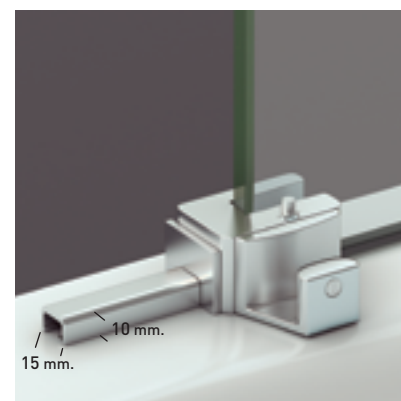

ROTTERDAM CL

ROTTERDAM CL

Un estilo de mampara basado en la estética que brinda el herraje visto con formas geométricas cilíndricas y el vidrio con todos sus cantos vistos. La alta calidad del rodamiento deslizando suave y silenciosamente sobre el cerco superior conjuga un diseño de mampara de alta personalidad y exquisita elegancia.

MEDIDAS MÁXIMAS / MÍNIMAS

- Ancho Mín. de Mampara = 100 cm.
- Ancho Máx. de Fijo: 120 cm.
- Ancho Mín./Máx. Puerta: 50/80 cm.

Esesor de vidrio Puerta / Fijo

Vidrio Fijo Sin perfil inferior

Rodamiento Visto Regutable

Perfil de Estanqueidad Alto 10 mm

Cruce de puertas Min./Máx 4/5 cm

Cerco a pared U-15 Corrige Desnivel 1 cm

Perfileria Acero Inoxidable

Altura normalizada

Superclean incluido