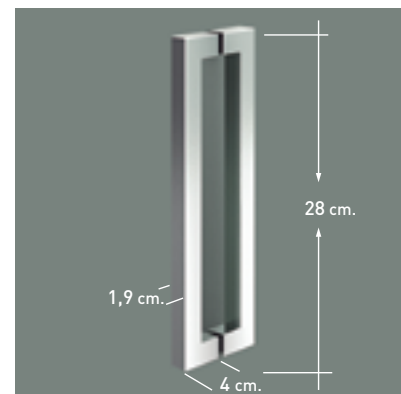

ROTTERDAM CL

ROTTERDAM CL

Un estilo de mampara basado en la estética que brinda el herraje visto con formas geométricas cilíndricas y el vidrio con todos sus cantos vistos. La alta calidad del rodamiento deslizando suave y silenciosamente sobre el cerco superior conjuga un diseño de mampara de alta personalidad y exquisita elegancia.

MEDIDAS MÁXIMAS / MÍNIMAS

- Ancho Mín. de Mampara = 100 cm.
- Ancho Máx. de Fijo: 120 cm.
- Ancho Mín./Máx. Puerta: 50/80 cm.

Esesor de vidrio Puerta / Fijo

Vidrio Fijo Sin perfil inferior

Rodamiento Visto Regutable

Perfil de Estanqueidad Alto 10 mm

Cruce de puertas Min./Máx 4/5 cm

Cerco a pared U-15 Corrige Desnivel 1 cm

Perfileria Acero Inoxidable

Altura normalizada

Superclean incluido