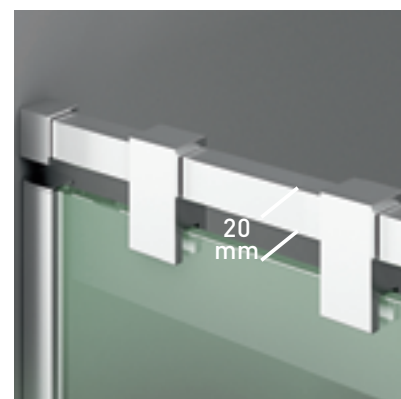

FILADELFIA CL