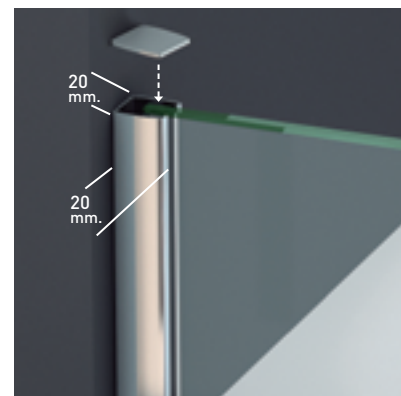

FILADELFIA CL

FILADELFIA CL

Un diseño elegante, basado en la estética minimalista que otorga la ausencia de puertas y cercos. La capacidad de adaptación a los mas variados espacios, constituye la ventaja principal de esta colección seductora de espacios abiertos.

MEDIDAS MÁXIMAS

- Alto - 220 cm.
- Ancho - 140 cm.
- Indicar medida barra superior.

Vidrio Securitizado
Espesor Opcional 8/10 mm

Vidrio Fijo
Sin perfil inferior

Brazo de Sujeción
Horizontal

Cerco a pared U-15
Corrige Desnivel 1 cm

Perfilería
Acero Inoxidable

Altura
normalizada

Superclean
incluido