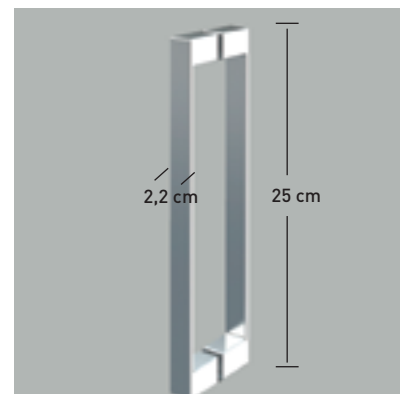

ORION 1P

ORION 1P

Una colección que auna elegancia y sobriedad con altas connotaciones de modernidad, una de las principales ventajas de la colección viene dada por la apertura interior y exterior de sus puertas, dejando libre todo el espacio de acceso al baño.

El cerco a pared autoextensible corrige hasta 1 cm. desnivel de paredes, ocultando los tornillos de anclaje bajo tapa decorativa que otorga a la colección un alto valor estético.

MEDIDAS MÁXIMAS / MÍNIMAS

- Ancho Máx.: 85 cm.
- Altura > 220 cm. → 3 bisagras.

Vidrio Securitizado
Espesor 8 mm

Vierteaguas
Doble goma

Cierre
Magnético

Apertura 180°
90° Interior y Exterior

Cerco puerta a pared UL-25
Corrige Desnivel 1cm

Perfilería
Cromo

Altura
normalizada

Superclean
incluido