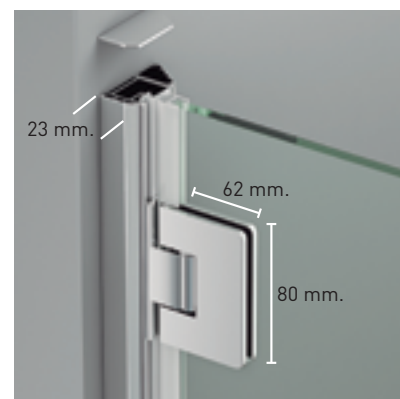

ORION 1P

ORION 1P

Una colección que auna elegancia y sobriedad con altas connotaciones de modernidad, una de las principales ventajas de la colección viene dada por la apertura interior y exterior de sus puertas, dejando libre todo el espacio de acceso al baño.

El cerco a pared autoextensible corrige hasta 1 cm. desnivel de paredes, ocultando los tornillos de anclaje bajo tapa decorativa que otorga a la colección un alto valor estético.

MEDIDAS MÁXIMAS / MÍNIMAS

- Ancho Máx.: 85 cm.
- Altura > 220 cm. → 3 bisagras.

Vidrio Securitizado
Espesor 8 mm

Vierteaguas
Doble goma

Cierre
Magnético

Apertura 180°
90° Interior y Exterior

Cerco puerta a pared UL-25
Corrige Desnivel 1cm