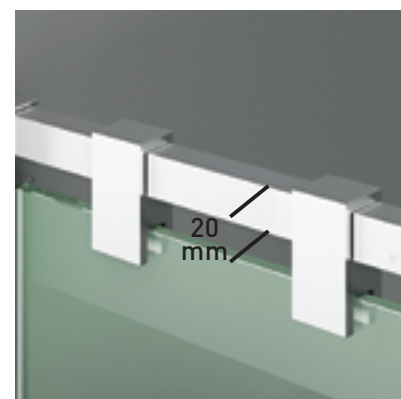

ORION 1P + F

ORION 1P + F

Una colección que auna elegancia y sobriedad con altas connotaciones de modernidad, una de las principales ventajas de la colección viene dada por la apertura interior y exterior de sus puertas, dejando libre todo el espacio de acceso al baño.

El cerco a pared autoextensible corrige hasta 1 cm. desnivel de paredes, ocultando los tornillos de anclaje bajo tapa decorativa que otorga a la colección un alto valor estético.

MEDIDAS MÁXIMAS / MÍNIMAS

- Ancho Máx.: Puerta 85 / Fijo 120 cm.
- Altura > 220 cm. → 3 bisagras.

Esesor de vidrio
Puerta / Fijo

Cierre
Magnético

Vierteaguas
Doble goma

Apertura 180°
90° Interior y Exterior

Cerco puerta a pared UL-25
Corrige Desnivel 1cm

Cerco fijo a pared UL-20
Corrige Desnivel 1 cm

Perfilería
Cromo

Altura
normalizada

Superclean
incluido