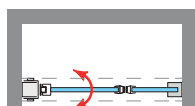

ORION 1P + F

ORION 1P + F

Una colección que auna elegancia y sobriedad con altas connotaciones de modernidad, una de las principales ventajas de la colección viene dada por la apertura interior y exterior de sus puertas, dejando libre todo el espacio de acceso al baño.

El cerco a pared autoextensible corrige hasta 1 cm. desnivel de paredes, ocultando los tornillos de anclaje bajo tapa decorativa que otorga a la colección un alto valor estético.

MEDIDAS MÁXIMAS / MÍNIMAS

- Ancho Máx.: Puerta 85 / Fijo 120 cm.
- Altura > 220 cm. → 3 bisagras.

Esesor de vidrio
Puerta / Fijo

Cierre
Magnético

Vierteaguas
Doble goma

Apertura 180°
90° Interior y Exterior

Cerco puerta a pared UL-25
Corrige Desnivel 1cm

Cerco fijo a pared UL-20
Corrige Desnivel 1 cm

Perfilería
Cromo

Altura
normalizada

Superclean
incluido