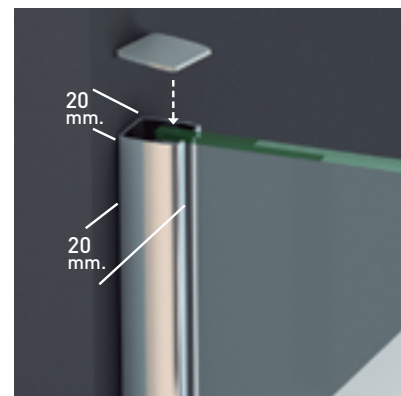

ORION 1PL

ORION 1PL

Una colección que auna elegancia y sobriedad con altas connotaciones de modernidad, una de las principales ventajas de la colección viene dada por la apertura interior y exterior de sus puertas, dejando libre todo el espacio de acceso al baño.

El cerco a pared autoextensible corrige hasta 1 cm. desnivel de paredes, ocultando los tornillos de anclaje bajo tapa decorativa que otorga a la colección un alto valor estético.

MEDIDAS MÁXIMAS / MÍNIMAS

- Ancho Máx.: 85x120 cm.
- Ancho Máx. Puerta 85 cm.
- Altura > 220 cm. → 3 bisagras.

Esesor de vidrio
Puerta / Fijo

Cierre
Magnético

Vierteaguas
Doble goma

Apertura 180°
90° Interior y Exterior

Cerco a pared UL-25
Corrige Desnivel 1cm

Cerco fijo a pared UL-25
Corrige Desnivel 1 cm

Perfilería
Cromo

Altura
normalizada

Superclean
incluido