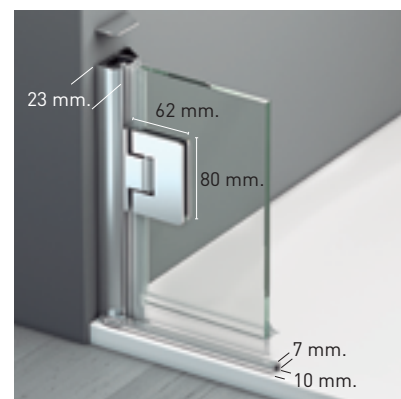

ORION 1PL

ORION 1PL

Una colección que auna elegancia y sobriedad con altas connotaciones de modernidad, una de las principales ventajas de la colección viene dada por la apertura interior y exterior de sus puertas, dejando libre todo el espacio de acceso al baño.

El cerco a pared autoextensible corrige hasta 1 cm. desnivel de paredes, ocultando los tornillos de anclaje bajo tapa decorativa que otorga a la colección un alto valor estético.

MEDIDAS MÁXIMAS / MÍNIMAS

- Ancho Máx.: 85x120 cm.
- Ancho Máx. Puerta 85 cm.
- Altura > 220 cm. → 3 bisagras.

Esesor de vidrio
Puerta / Fijo

Cierre
Magnético

Vierteaguas
Doble goma

Apertura 180°
90° Interior y Exterior

Cerco a pared UL-25
Corrige Desnivel 1cm

Cerco fijo a pared UL-25
Corrige Desnivel 1 cm

Perfilería
Cromo

Altura
normalizada

Superclean
incluido