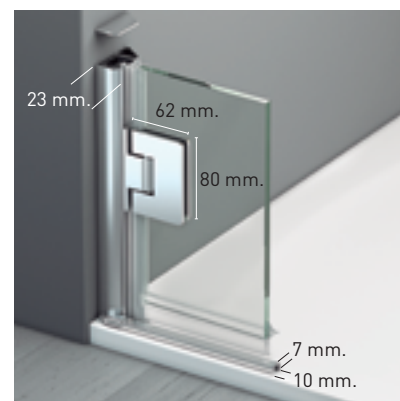

ORION 2PL

ORION 2PL

Una colección que auna elegancia y sobriedad con altas connotaciones de modernidad, una de las principales ventajas de la colección viene dada por la apertura interior y exterior de sus puertas, dejando libre todo el espacio de acceso al baño.

El cerco a pared autoextensible corrige hasta 1 cm. desnivel de paredes, ocultando los tornillos de anclaje bajo tapa decorativa que otorga a la colección un alto valor estético.

MEDIDAS MÁXIMAS / MÍNIMAS

- Ancho Máx.: 140 x 90 cm.
- Ancho Máx. Puerta 70 cm.
- Altura > 220 cm. → 3 bisagras.

Esesor de vidrio
Puerta / Fijo

Cierre
Magnético

Vierteaguas
Doble goma

Apertura 180°
90° Interior y Exterior

Cerco a pared UL-25
Corrige Desnivel 1cm

Cerco fijo a pared UL-20
Corrige Desnivel 1 cm

Perfilería
Cromo

Altura
normalizada

Superclean
incluido