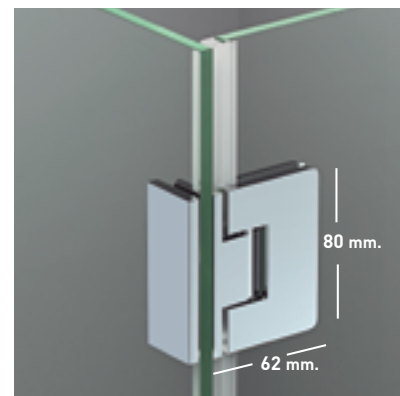

ORION 2PL

ORION 2PL

Una colección que auna elegancia y sobriedad con altas connotaciones de modernidad, una de las principales ventajas de la colección viene dada por la apertura interior y exterior de sus puertas, dejando libre todo el espacio de acceso al baño.

El cerco a pared autoextensible corrige hasta 1 cm. desnivel de paredes, ocultando los tornillos de anclaje bajo tapa decorativa que otorga a la colección un alto valor estético.

MEDIDAS MÁXIMAS / MÍNIMAS

- Ancho Máx.: 140 x 90 cm.
- Ancho Máx. Puerta 70 cm.
- Altura > 220 cm. → 3 bisagras.