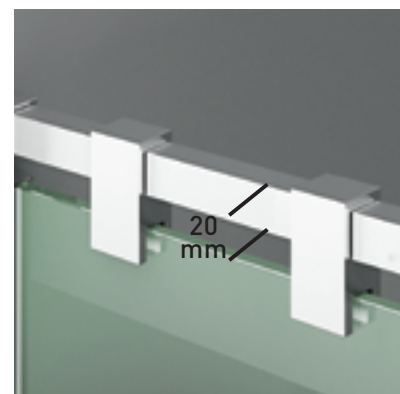

ORION 3P

ORION ANGULAR

Una colección que auna elegancia y sobriedad con altas connotaciones de modernidad, una de las principales ventajas de la colección viene dada por la apertura interior y exterior de sus puertas, dejando libre todo el espacio de acceso al baño.

El cerco a pared autoextensible corrige hasta 1 cm. desnivel de paredes, ocultando los tornillos de anclaje bajo tapa decorativa que otorga a la colección un alto valor estético.

MEDIDAS MÁXIMAS / MÍNIMAS

- Ancho Máx. Puerta: 70 cm.
- Altura > 220 cm. → 3 bisagras.