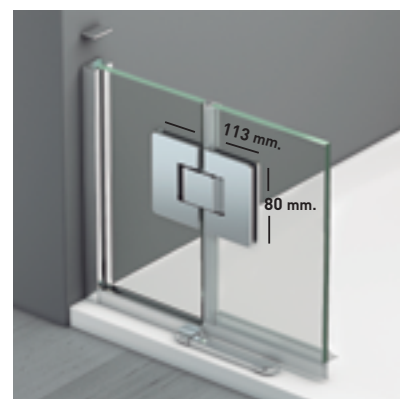

ORION 3P

ORION ANGULAR

Una colección que auna elegancia y sobriedad con altas connotaciones de modernidad, una de las principales ventajas de la colección viene dada por la apertura interior y exterior de sus puertas, dejando libre todo el espacio de acceso al baño.

El cerco a pared autoextensible corrige hasta 1 cm. desnivel de paredes, ocultando los tornillos de anclaje bajo tapa decorativa que otorga a la colección un alto valor estético.

MEDIDAS MÁXIMAS / MÍNIMAS

- Ancho Máx. Puerta: 70 cm.
- Altura > 220 cm. → 3 bisagras.

Esesor de vidrio
Puerta / Fijo

Cierre
Magnético

Vierteaguas
Doble goma

Apertura 180°
90° Interior y Exterior

Cerco fijo a pared UL-25
Corrige Desnivel 1 cm

Perfilería
Cromo

Altura
normalizada

Superclean
incluido