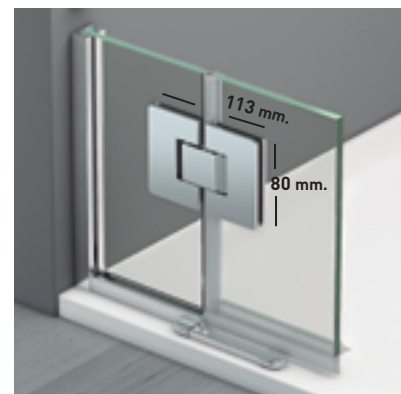

ORION SPORT + F

ORION SPORT + F

Una colección que auna elegancia y sobriedad con altas connotaciones de modernidad, una de las principales ventajas de la colección viene dada por la apertura interior y exterior de sus puertas, dejando libre todo el espacio de acceso al baño.

El cerco a pared autoextensible corrige hasta 1 cm. desnivel de paredes, ocultando los tornillos de anclaje bajo tapa decorativa que otorga a la colección un alto valor estético.

MEDIDAS MÁXIMAS / MÍNIMAS

- Ancho Máx.: 140 cm.
- Altura > 220 cm. → 3 bisagras.

Espesor de vidrio
Puerta / Fijo

Vierteaguas
Doble goma

Apertura 180°
90° Interior y Exterior

Cerco fijo a pared UL-25
Corrige Desnivel 1 cm

Perfilería
Cromo