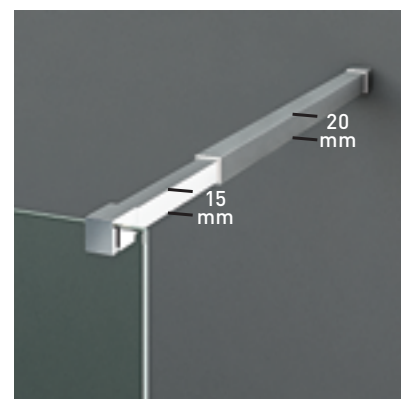

ORION SPORT + F

ORION SPORT + F

Una colección que auna elegancia y sobriedad con altas connotaciones de modernidad, una de las principales ventajas de la colección viene dada por la apertura interior y exterior de sus puertas, dejando libre todo el espacio de acceso al baño.

El cerco a pared autoextensible corrige hasta 1 cm. desnivel de paredes, ocultando los tornillos de anclaje bajo tapa decorativa que otorga a la colección un alto valor estético.

MEDIDAS MÁXIMAS / MÍNIMAS

- Ancho Máx.: 140 cm.
- Altura > 220 cm. → 3 bisagras.