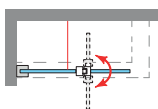

ORION SPORT + F