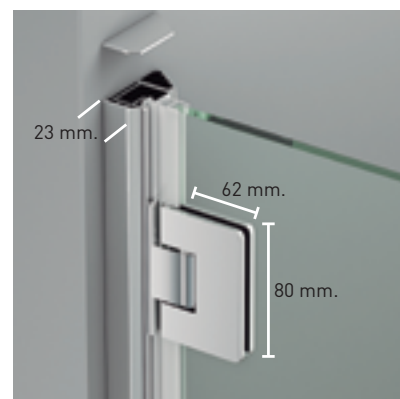

ORION V

ORION V

Una colección que auna elegancia y sobriedad con altas connotaciones de modernidad, una de las principales ventajas de la colección viene dada por la apertura interior y exterior de sus puertas, dejando libre todo el espacio de acceso al baño.

El cerco a pared autoextensible corrige hasta 1 cm. desnivel de paredes, ocultando los tornillos de anclaje bajo tapa decorativa que otorga a la colección un alto valor estético.

MEDIDAS MÁXIMAS / MÍNIMAS

- Ancho Máx. Fijo: 100 cm.
- Altura > 220 cm. → 3 bisagras.