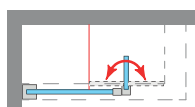

ORION V

ORION V

Una colección que auna elegancia y sobriedad con altas connotaciones de modernidad, una de las principales ventajas de la colección viene dada por la apertura interior y exterior de sus puertas, dejando libre todo el espacio de acceso al baño.

El cerco a pared autoextensible corrige hasta 1 cm. desnivel de paredes, ocultando los tornillos de anclaje bajo tapa decorativa que otorga a la colección un alto valor estético.

MEDIDAS MÁXIMAS / MÍNIMAS

- Ancho Máx. Fijo: 100 cm.
- Altura > 220 cm. → 3 bisagras.