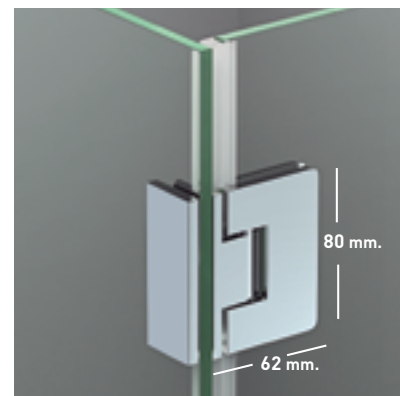

ORION V

ORION V

Una colección que auna elegancia y sobriedad con altas connotaciones de modernidad, una de las principales ventajas de la colección viene dada por la apertura interior y exterior de sus puertas, dejando libre todo el espacio de acceso al baño.

El cerco a pared autoextensible corrige hasta 1 cm. desnivel de paredes, ocultando los tornillos de anclaje bajo tapa decorativa que otorga a la colección un alto valor estético.

MEDIDAS MÁXIMAS / MÍNIMAS

- Ancho Máx. Fijo: 100 cm.
- Altura > 220 cm. → 3 bisagras.