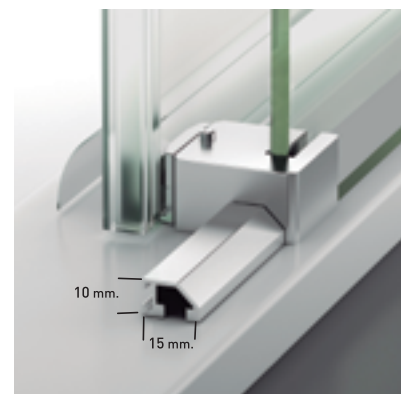

AMBERES CC

AMBERES CC

De estética depurada y diseño vanguardista, la colección Amberes cumple con exquisitez las exigencias estéticas de los diseños más avanzados y singulares:

- Rodamiento oculto.
- Cercos alineados.
- Puertas sin goma magnética.
- Vidrio de alto espesor 8/8 mm.

MEDIDAS MÁXIMAS / MÍNIMAS

- Ancho Máx. Puerta/Fijo: 50/100 cm.
- Altura máx.: 205 cm. Indicar Mano.

Esesor de vidrio
Puerta / Fijo

Vidrio Fijo
Sin perfil inferior

Liberación de puerta
fácil limpieza

Doble Rodamiento
Oculto Regulable

Regulación con
puertas colgadas

Cerco a pared U-25
Corrige Desnivel 1,5 cm

Cruce de puertas
Mín./ Máx 3/5 cm

Perfilería
Cromo

Altura
normalizada

Superclean
incluido