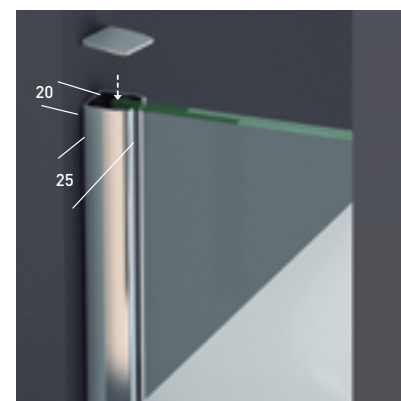

AMBERES CC

AMBERES CC

De estética depurada y diseño vanguardista, la colección Amberes cumple con exquisitez las exigencias estéticas de los diseños más avanzados y singulares:

- Rodamiento oculto.
- Cercos alineados.
- Puertas sin goma magnética.
- Vidrio de alto espesor 8/8 mm.

MEDIDAS MÁXIMAS / MÍNIMAS

- Ancho Máx. Puerta/Fijo: 50/100 cm.
- Altura máx.: 205 cm. Indicar Mano.

Esesor de vidrio
Puerta / Fijo

Vidrio Fijo
Sin perfil inferior

Liberación de puerta
fácil limpieza

Doble Rodamiento
Oculto Regulable

Regulación con
puertas colgadas

Cerco a pared U-25
Corrige Desnivel 1,5 cm

Cruce de puertas
Mín./ Máx 3/5 cm

Perfilería
Cromo

Altura
normalizada

Superclean
incluido