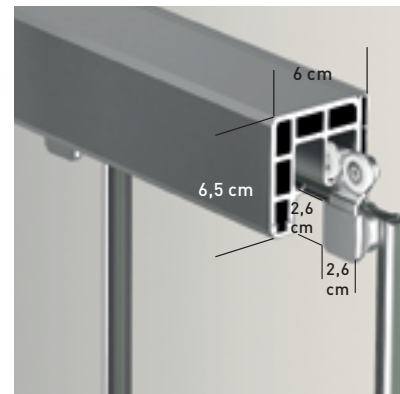

DUBLÍN 2P

DUBLÍN 2P

La característica fundamental del modelo Dublín reside en la funcionalidad que otorgan las puertas móviles en ambos sentidos, que brindan una libertad de acceso al espacio baño, difícil de alcanzar en otras colecciones.

MEDIDAS MÁXIMAS / MÍNIMAS

- Ancho Mín./Máx.: 95/160 cm.
- Ancho > 160cm. Ver 2PF
- Altura Máx.: 205 cm.

Esesor de vidrio

Cierre Magnético

Perfil de Estanqueidad

Puertas móviles ambos sentidos

Cruce de puertas Mín./ Máx 4/5 cm

Cerco autoextensible 1 cm por lado

Periferia Cromo

Altura normalizada

Superclean incluido